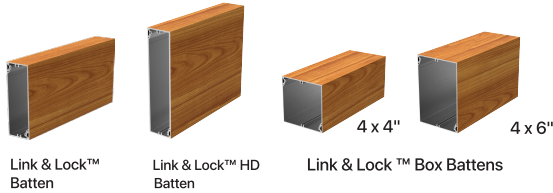

Precision Termination Set

Craftsman Termination Set

Traditional Termination Set

Traditional Compression Joint

Link & Lock™ Battens

Size	12'	24'	End Caps (20/box)	End Mounts (20/box)
2"	2X2LL.145	2X2LL.289	2LLEC.2	2LLEM.2
4"	2X4LL.145	2X4LL.289	2LLEC.4	2LLEM.4
6"	2X6LL.145	2X6LL.289	2LLEC.6	2LLEM.6
8"	2X8LL.145	2X8LL.289	2LLEC.8	2LLEM.8

Link & Lock™ HD Battens

4"	2X4LLHD.145	2X4LLHD.289	2LLHDEC.4	2LLHDEM.4
6"	2X6LLHD.145	2X6LLHD.289	2LLHDEC.6	2LLHDEM.6
8"	2X8LLHD.145	2X8LLHD.289	2LLHDEC.8	2LLHDEM.8

Link & Lock™ Box Battens

4 x 4"	4X4LL.145	4X4LL.289	4LLEC.4	-
4 x 6"	4X6LL.145	4X6LL.289	4LLEC.6	-