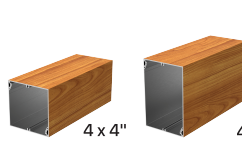

Link & Lock™ Box Battens